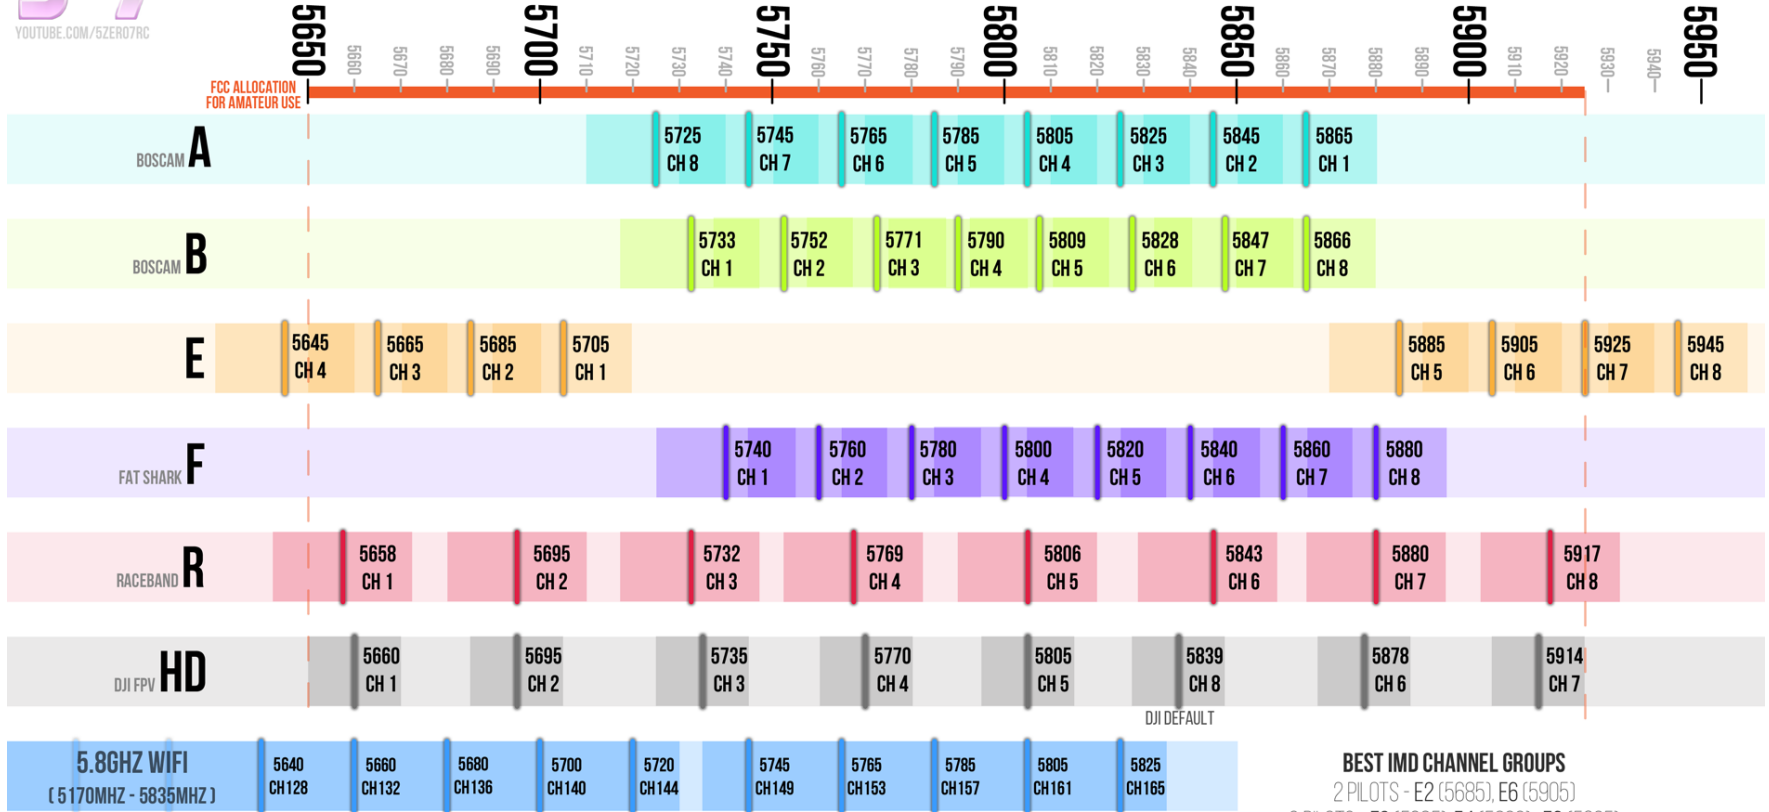

# FREQUENCY (MHZ)

DJI DEFAULT

## BEST IMD CHANNEL GROUPS

- 2 PILOTS - E2 (5685), E6 (5905)
- 3 PILOTS - E2 (5685), F4 (5800), E6 (5905)
- 4 PILOTS - E2 (5685), F2 (5760), F7 (5860), E6 (5905)
- 5 PILOTS - E2 (5685), F2 (5760), F4 (5800), F7 (5860), E6 (5905)
- IMD5C - R1 (5658), R2 (5695), F2 (5760), F4 (5800), E5 (5885)
- 6 PILOTS - E2 (5685), F1 (5740), F3 (5780), F5 (5820), F7 (5860), E6 (5905)
- IMD6C - R1 (5658), R2 (5695), F2 (5760), F4 (5800), F8 (5880), R8 (5917)